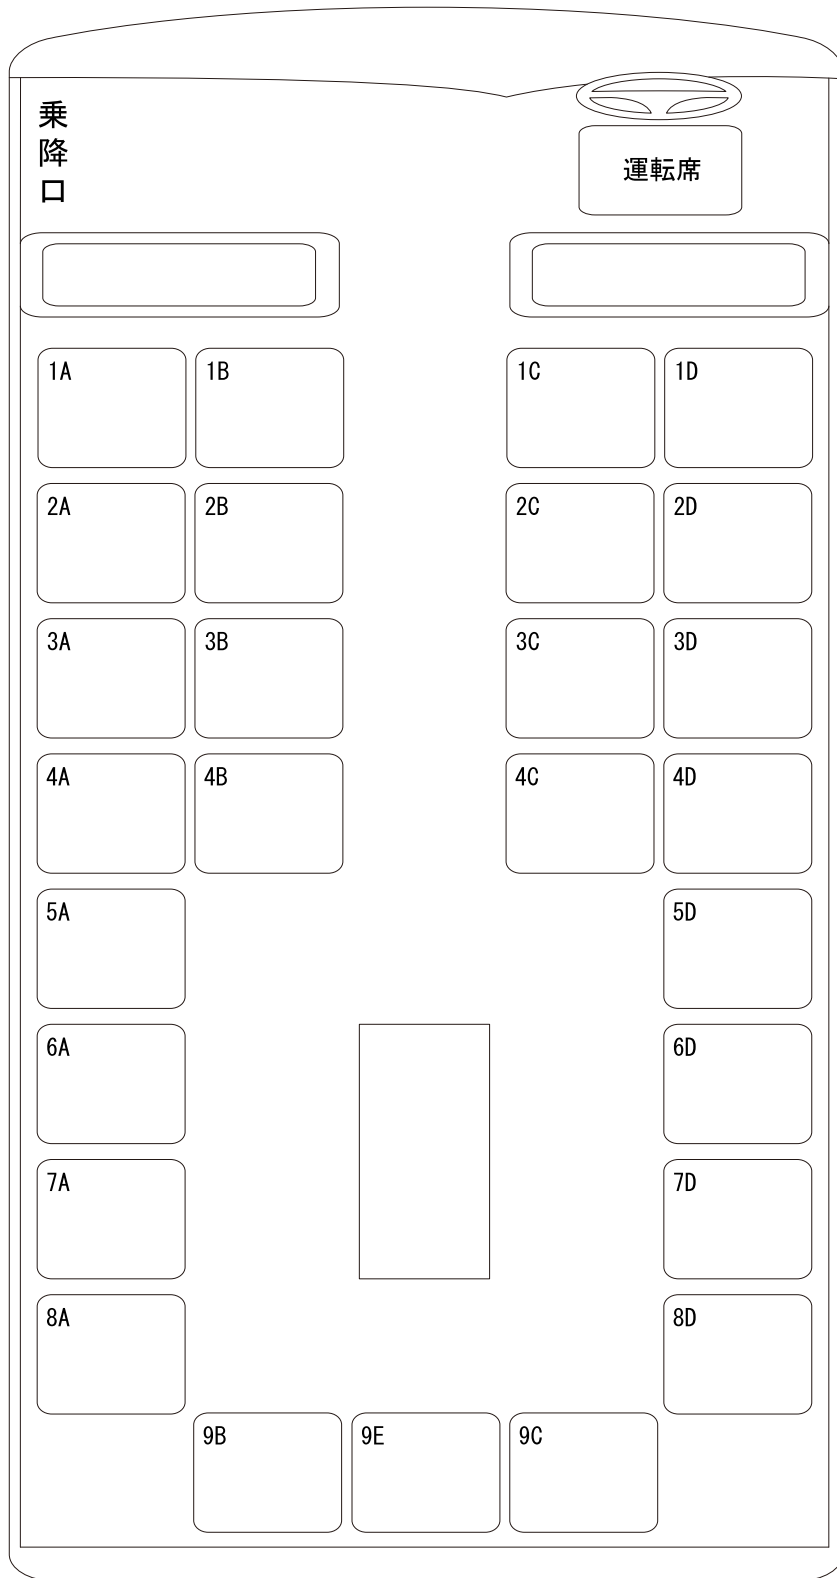

H S (中型バス) 座席表

5A、6A、7A、8Aは
回転シートです。

5D、6D、7D、8Dは
回転シートです。